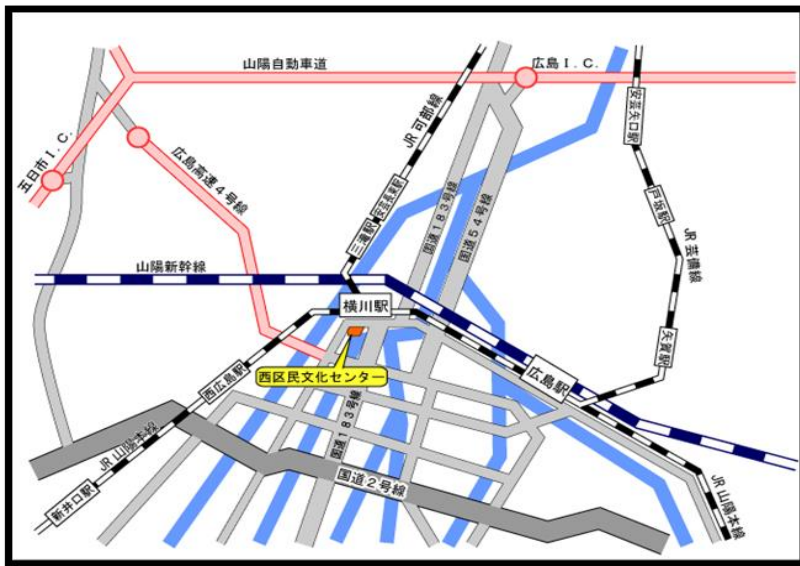

2019年度 内線規程講習会申込書

※太枠の部分について、ご記入または該当部分を○で囲んで下さい。

会社 又は 団体 又は 個人	名 称						
	住 所	〒					
	連絡先	(TEL)	(FAX)				
		(メールアドレス)					
受講者 (1)	ふりがな			主催・協賛団体の の会員社員の方	一般の 方	受付NO	
	氏 名						
受講者 (2)	ふりがな						
	氏 名						
受講料	所 属 先			受 講 料			
		主催・協賛団体の会員社員の方			, 円 (消費税込み)		
		※「全中国電気工事組合連合会」および「中国地方電気工事業協同組合」の組合員の方は会員社員となります。					
	一般の方			, 円 (消費税込み)			
書籍 購入 希望		会 員 (定価の10%引き)	希 望 冊 数	会 員 外 (協 賛 団 体 及 び 一 般 の 方)	希 望 冊 数	書 籍 購 入 合 計	
	内線規程 2016	4, 374円		4, 860円			
	内線規程 Q&A	2, 430円		2, 700円			

(注) ご記入頂いた個人情報、当講習会の名簿作成および当協会からの各種講習会のご案内をさせて頂くために利用することがあります。この目的以外に第三者に開示、提供することはありません。

会場への交通案内

西区民文化センター   広島市西区横川新町6番1号
TEL. 082-234-1960

【交通アクセス】

[JR]

JR横川駅南口より約200m

[路面電車]

横川電停より約200m、

横川一丁目電停より約240m

[バス]

横川新町バス停、横川一丁目バス停より約240m