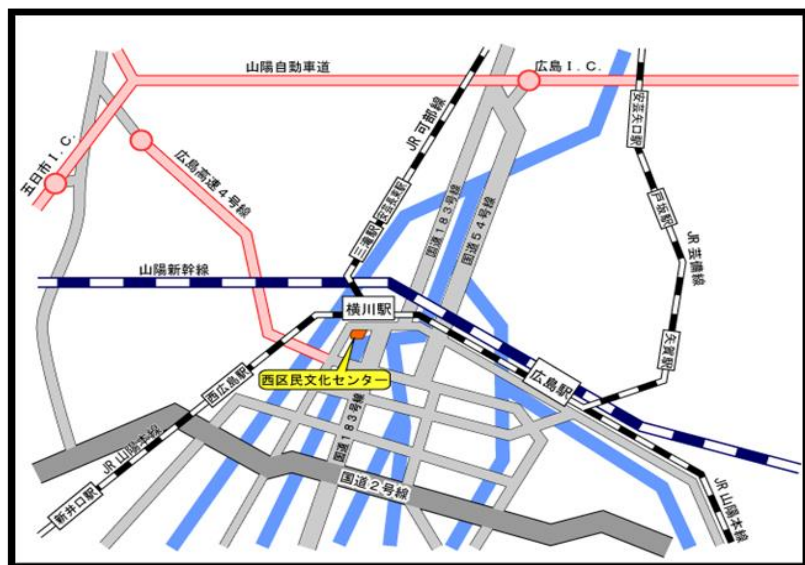

2019年度 電気工事作業指揮者安全教育講習会申込書

※太枠の部分について、ご記入または該当部分を○で囲んで下さい。

会社 又は 団体 又は 個人	名称			
	住所	〒		
	連絡先	(TEL)	(FAX)	
	(メールアドレス)			
受講者 (1)	ふりがな		生年月日	受付NO
	氏名		年 月 日	
受講者 (2)	ふりがな		生年月日	受付NO
	氏名		年 月 日	
受講料	所 属 先		受 講 料	
	主催・協賛団体の会員社員の方 ※「全中国電気工事組合連合会」および「中国地方電気工業協同組合」 の組合員の方は会員社員となります。		,	円 (消費税込み)
	一般の方		,	円 (消費税込み)
受講される方の関係する設備 (この欄は講習会の参考にさせていただきますのでご記入にご協力下さい。該当するものにチェックをお願いします。複数可)		☐ 架空送電設備 ☐ 架空配電設備 ☐ 地中送配電設備 ☐ 特別高圧受変電設備 ☐ 高圧受変電設備 ☐ 工場電気設備		

(注) ご記入頂いた個人情報、当講習会の名簿作成および当協会からの各種講習会のご案内をさせて頂くために利用することがあります。この目的以外に第三者に開示、提供することはありません。

会場への交通案内

西区民文化センター 広島市西区横川新町6番1号
TEL. 082-234-1960

【交通アクセス】

[JR]

JR横川駅南口より約200m

[路面電車]

横川電停より約200m、

横川一丁目電停より約240m

[バス]

横川新町バス停、横川一丁目バス停より約240m