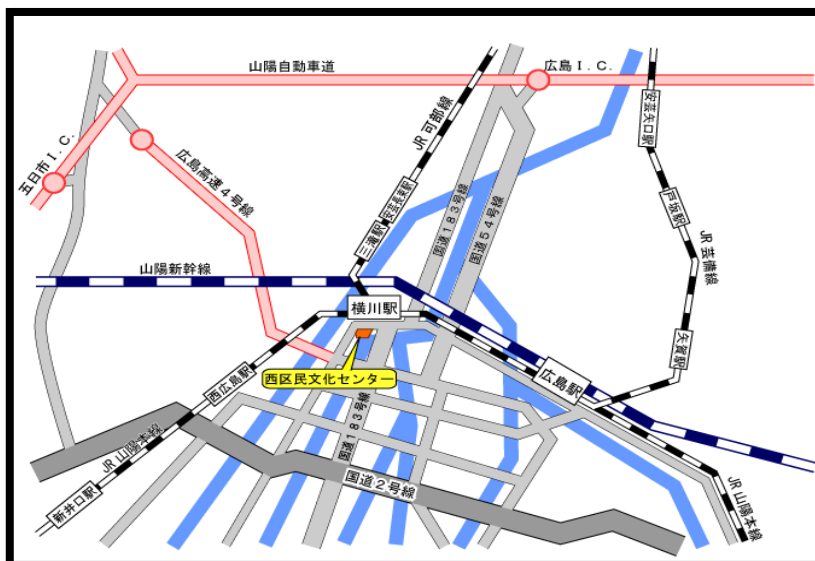

太陽光発電設備メンテナンス技術講習会 申込書

※太枠の部分に、ご記入又は該当箇所に○で囲んでください。

(ふりがな) 会社・団体名			
住 所	〒 ー		TEL : FAX : E-mail :
申 込 者	ふりがな		TEL : FAX : E-mail :
	氏 名		
受 講 者 (1)	ふりがな		TEL : FAX : E-mail :
	氏 名		
受 講 者 (2)	ふりがな		TEL : FAX : E-mail :
	氏 名		
受 講 料	○印を記入	所 属 先	受 講 料
	☐	主催・協賛団体の会員・社員の方 (「全中国電気工事組合連合会」及び「中国地方電気工事業協同組合」の組合員の方は、会員扱いとなります)	円 (テキスト代、消費税込み)
	☐	一般の方	円 (テキスト代、消費税込み)

(注) ご記入頂いた個人情報は、当講習会の名簿作成及び当協会からの各種講習会のご案内をさせて頂くために利用することがあります。この目的以外に第三者に開示、提供することはありません。

会場への交通案内

西区民文化センター 広島市西区横川新町6番1号
TEL 082-234-1960

【交通アクセス】

《J R》

JR横川駅南口より約200m

《路面電車》

横川電停より約200m,

横川一丁目電停より約240m

《バ ス》

横川新町バス停, 横川一丁目バス停より約240m