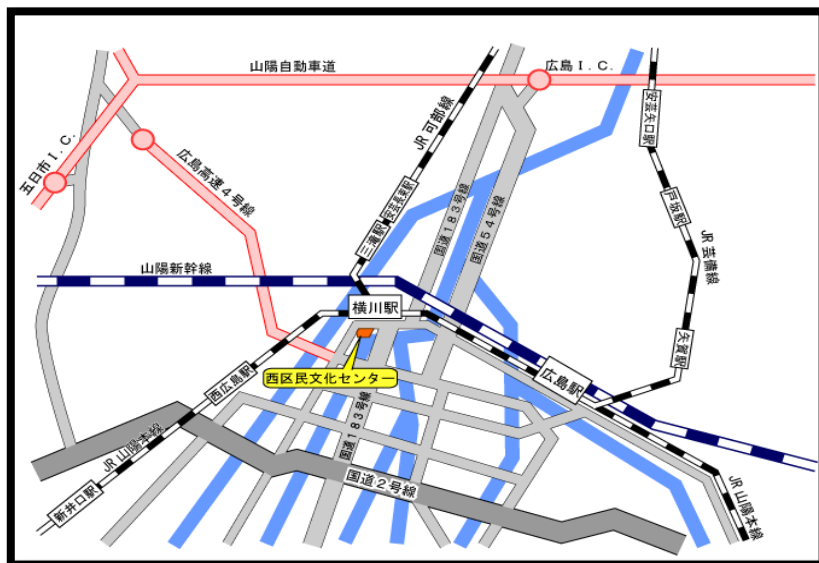

### 【交通アクセス】

《J R》

JR横川駅南口より約200m

《路面電車》

横川電停より約200m,

横川一丁目電停より約240m

《バ ス》

横川新町バス停, 横川一丁目バス停より約240m