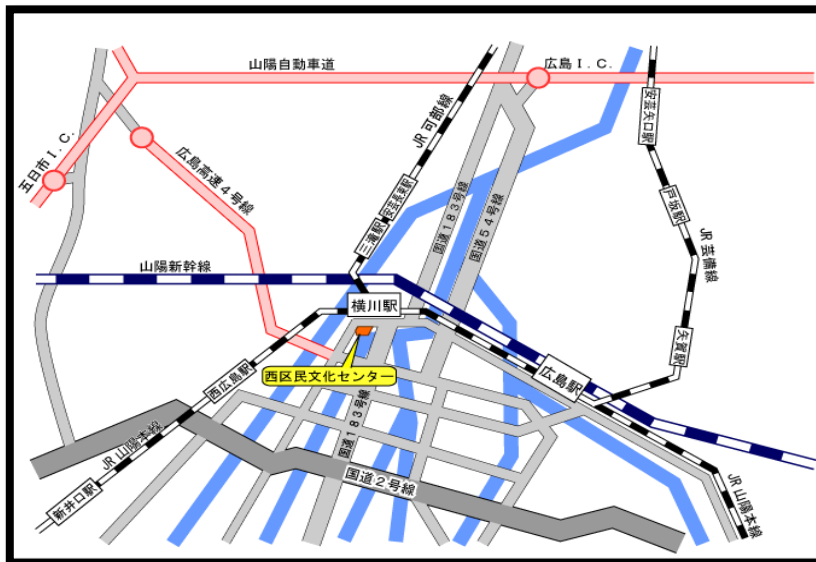

### 【交通アクセス】

《J R》

JR横川駅南口より約200m

《路面電車》

横川電停より約200m,

横川一丁目電停より約240m

《バス》

横川新町バス停, 横川一丁目バス停より約240m