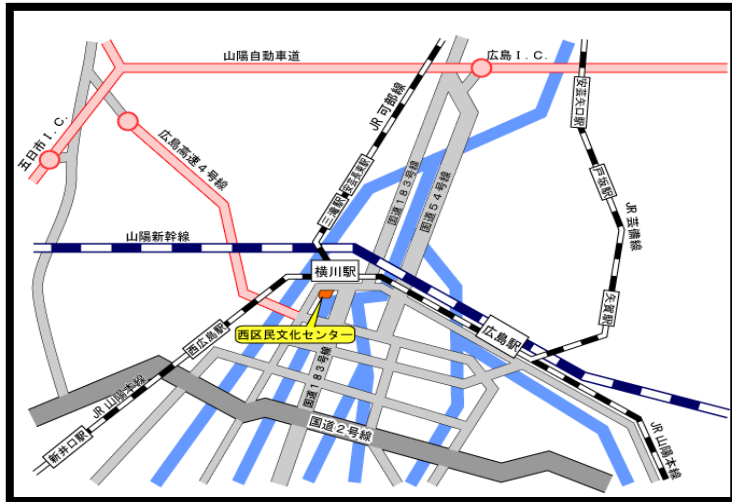

「電気設備の技術基準とその解釈」講習会 申込書

※太枠の部分に、ご記入又は該当箇所に○で囲んでください。

(ふりがな)								
会社(団体)名								
住所	〒 ー				TEL :			
					FAX :			
申込者	ふりがな					E-mail :		
	氏名							
受講者	ふりがな					書籍の購入(いずれかに○)		
	氏名					必要	不要	
※該当のCPD制度に参加されている方はIDをご記入ください		該当のCPD制度参加者ID						
受講料	所 属 先				受 講 料			
	○	主催団体の会員・社員の方				円 (消費税込み)		
	○	協賛団体の会員・社員の方 (「全中国電気工事組合連合会」「中国地方電気工業協同組合」「山口県電力協議会」及び「中国電気管理技術者協会」の組合員の方を含む)				円 (消費税込み)		
	○	一般の方				円 (消費税込み)		
書籍購入希望	2020年版 電気設備の技術基準とその解釈	会員 (定価の10%引き)	冊数	会員外 (協賛団体及び一般の方)	冊数	購入金額合計		
		990円 (消費税込み)		1,100円 (消費税込み)		円 (消費税込み)		

(注) ご記入頂いた個人情報は、当講習会の名簿作成及び当協会からの各種講習会のご案内をさせて頂くために利用することがあります。この目的以外に第三者に開示、提供することはありません。

会場への交通案内

西区民文化センター 広島市西区横川新町6番1号

TEL : 082-234-1960

【交通アクセス】

《JR》

JR横川駅南口より約200m

《路面電車》

横川電停より約200m,

横川一丁目電停より約240m

《バス》

横川新町バス停, 横川一丁目バス停より約240m