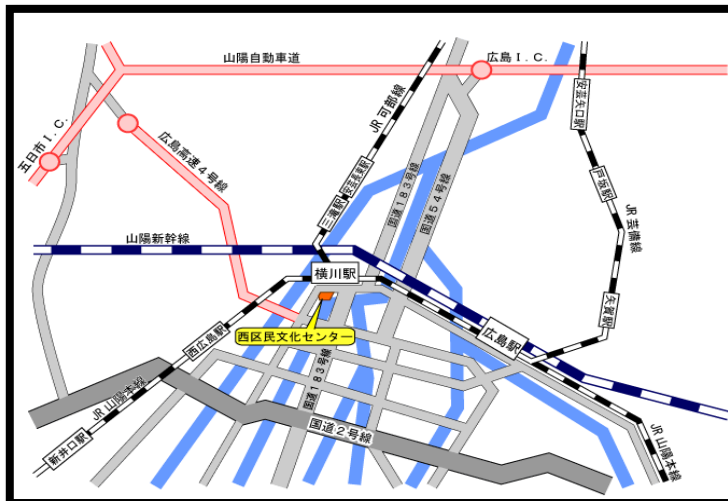

「電気設備の技術基準とその解釈」講習会 申込書

※太枠の部分に、ご記入又は該当箇所に○で囲んでください。

(ふりがな)								
会社(団体)名								
住所	〒 —				TEL : FAX : E-mail :			
申込者	ふりがな						書籍の購入(いずれかに○)	
	氏名							
受講者	ふりがな						必要	
	氏名							不要
※該当のCPD制度に参加されている方はIDをご記入ください		該当のCPD制度参加者ID						
受講料	所 属 先				受 講 料			
	○	主催団体の会員・社員の方				円 (消費税込み)		
	○	協賛団体の会員・社員の方 (「全中国電気工事組合連合会」「中国地方電気工業協同組合」「山口県電力協議会」及び「中国電気管理技術者協会」の組合員の方を含む)				円 (消費税込み)		
	○	一般の方				円 (消費税込み)		
書籍購入希望	2021年版 電気設備の技術基準とその解釈	会員 (定価の10%引き)	冊数	会員外 (協賛団体及び一般の方)	冊数	購入金額合計		
		990円 (消費税込み)		1,100円 (消費税込み)		円 (消費税込み)		

(注) ご記入頂いた個人情報、当講習会の名簿作成及び当協会からの各種講習会のご案内をさせて頂くために利用することがあります。この目的以外に第三者に開示、提供することはありません。

会場への交通案内

西区民文化センター 広島市西区横川新町6番1号

TEL : 082-234-1960

【交通アクセス】

《JR》

JR横川駅南口より約200m

《路面電車》

横川電停より約200m,

横川一丁目電停より約240m

《バス》

横川新町バス停, 横川一丁目バス停より約240m