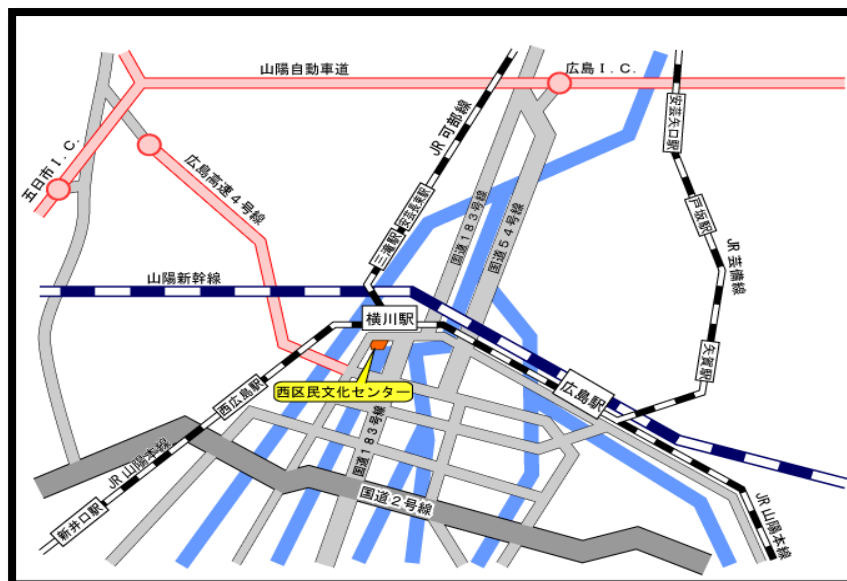

電気技術者のための「電気関係法規」実務講習会 申込書（変更）

※太枠の部分に、ご記入又は該当箇所に○で囲んでください。

（ふりがな）					
会社・団体名					
住 所	〒 —				
申 込 者	ふりがな		TEL :		
	氏 名		FAX :		
受 講 者	ふりがな		受 講 者	ふりがな	
	氏 名			氏 名	
受 講 者	ふりがな		受 講 者	ふりがな	
	氏 名			氏 名	

	所 属 先	受 講 料
受 講 料	日本電気協会 中国支部の会員とその社員の方	円 (消費税込)
	協賛団体の会員とその社員の方 （「全中国電気工事組合連合会」「中国地方電気工業協同組合」「山口県電力協議会」および「中国電気管理技術者協会」の組合員の方を含む）	円 (消費税込)
	一般の方	円 (消費税込)
書籍代	電気技術者のための電気関係法規 2021年度版	円 (消費税込)

（注）ご記入頂いた個人情報は、当講習会の名簿作成および当協会からの各種講習会のご案内をさせて頂くために利用することがあります。この目的以外に第三者に開示、提供することはありません。

会場への交通案内

コジマホールディングス 西区民文化センター

広島市西区横川新町6番1号 TEL：082-234-1960

【交通アクセス】

《J R》

JR横川駅南口より約200m

《路面電車》

横川電停より約200m,

横川一丁目電停より約240m

《バ ス》

横川新町バス停, 横川一丁目バ

ス停より約240m