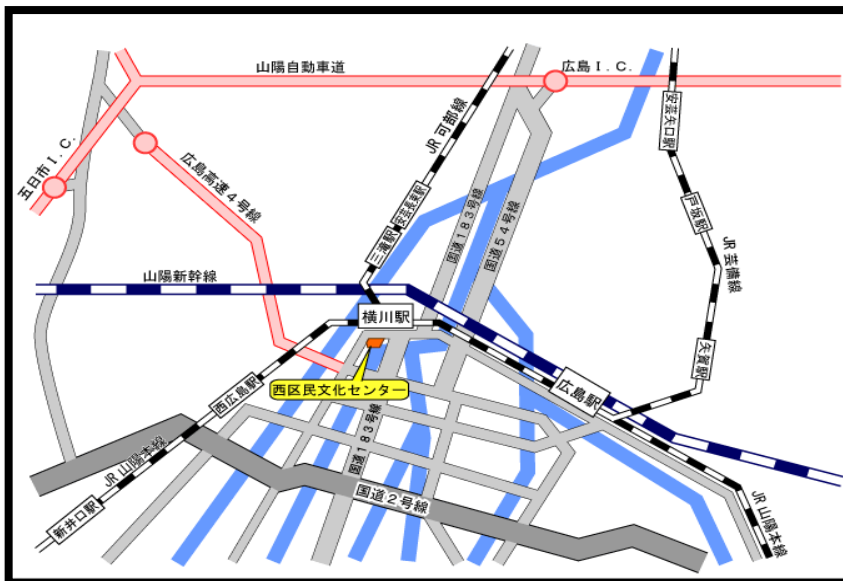

【交通アクセス】

《J R》

JR横川駅南口より約200m

《路面電車》

横川電停より約200m,
横川一丁目電停より約240m

《バ ス》

横川新町バス停, 横川一丁目バス
停より約240m