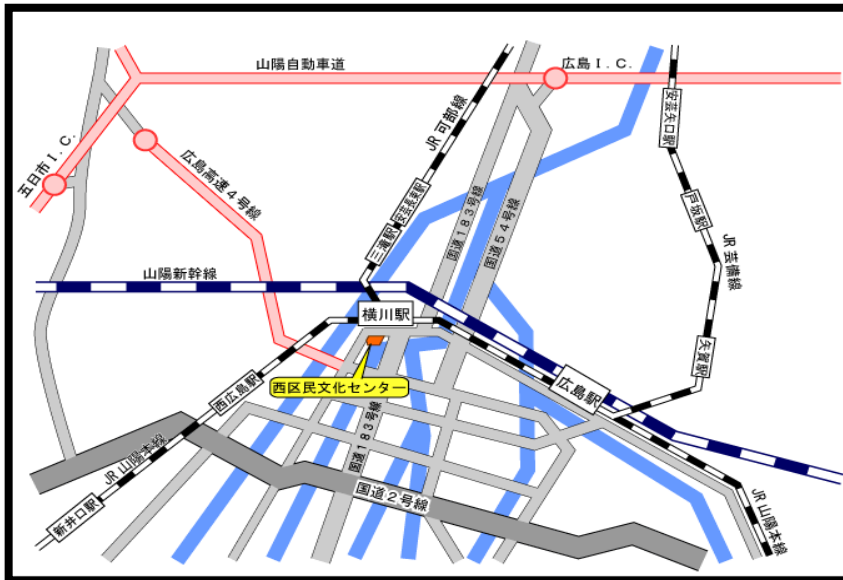

【交通アクセス】

《J R》

JR横川駅南口より約200m

《路面電車》

横川電停より約200m,

横川一丁目電停より約240m

《バ ス》

横川新町バス停, 横川一丁目バス
停より約240m