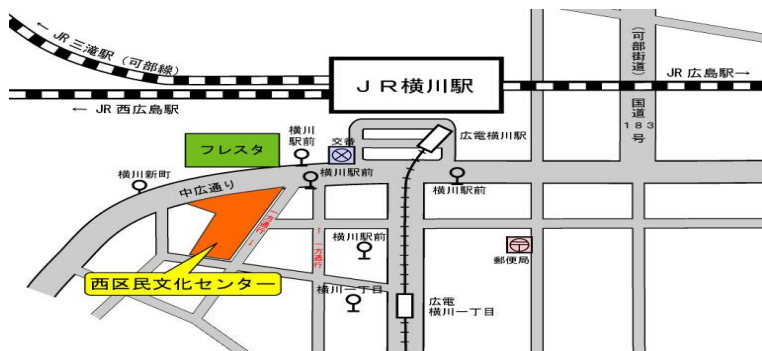

太陽電池発電設備メンテナンス技術講習会 申込書

※太枠の部分に、ご記入または該当箇所を○で囲んでください。

申 込 者	会社・団体名			
	住 所	〒 -		
	ふりがな			
	氏 名			
	TEL:( ) -	FAX:( ) -		
	E-mail:	@		
受 講 者 (1)	ふりがな			
	氏 名			
受 講 者 (2)	ふりがな			
	氏 名			
受 講 者 (3)	ふりがな			
	氏 名			
受 講 者 (4)	ふりがな			
	氏 名			

区 分		受講料 合計 (消費税込み)
☐	日本電気協会 中国支部の会員・社員の方	9,000 円× 名= 円
☐	協賛団体の会員・社員の方 (「全中国電気工事組合連合会」「中国地方電気工事業協同組合」「山口県電力協議会」「中国電気管理技術者協会」の組合員の方を含む)	10,000 円× 名= 円
☐	一般の方	12,000 円× 名= 円

(注) ご記入いただいた個人情報、当講習会の名簿作成および当協会からの各種講習会のご案内をさせていただくために利用することがあります。この目的以外に第三者に開示、提供することはありません。

会場への交通案内 コジマホールディングス 西区民文化センター

広島市西区横川新町 6 番 1 号 TEL.082-234-1960

【交通手段】

【JRでお越しの方】

山陽本線 横川駅 南口から約 200m

【市内電車でお越しの方】

広電 横川駅電停から約 200m

【バスでお越しの方】

横川新町バス停、

横川 1 丁目バス停から約 240m