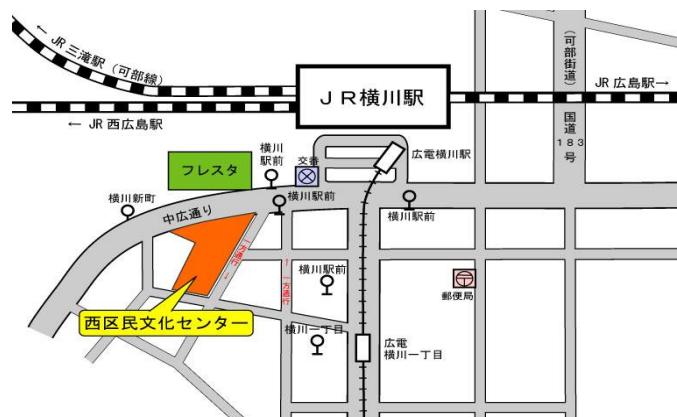

自家用電気工作物管理規程講習会申込書

※太枠の部分に、ご記入または該当箇所を○で囲んでください。

申込者	会社・団体名			
	住所	〒 -		
	ふりがな			
	氏名			
	TEL:( ) -	FAX:( ) -		
	E-mail:	@		
受講者(1)	ふりがな		書籍購入	
	氏名		○	
受講者(2)	ふりがな		書籍購入	
	氏名		○	
受講者(3)	ふりがな		書籍購入	
	氏名		○	
受講者(3)	ふりがな		書籍購入	
	氏名		○	

区分		・受講料合計(消費税込み)	・書籍代合計(消費税込み)
☐	日本電気協会 中国支部の会員・社員の方	6,000 円× 名=	円
		4,455 円× 冊=	円
☐	協賛団体の会員・社員の方 (「全中国電気工事組合連合会」「中国地方電気工事業協同組合」「山口県電力協議会」「中国電気管理技術者協会」の組合員の方を含む)	7,000 円× 名=	円
		4,950 円× 冊=	円
☐	一般の方	10,000 円× 名=	円
		4,950 円× 冊=	円

(注) ご記入いただいた個人情報は、当講習会の名簿作成および当協会からの各種講習会のご案内をさせて頂くために利用することがあります。この目的以外に第三者に開示、提供することはありません。

会場への交通案内

コジマホールディングス 西区民文化センター

広島市西区横川新町 6 番 1 号 (TEL:082-243-1960)

【交通手段】

[JRでお越しの方]

山陽本線 横川駅 南口から約 200m

[市内電車でお越しの方]

広電 横川駅電停から約 200m

[バスでお越しの方]

横川新町バス停、

横川 1 丁目バス停から約 240m