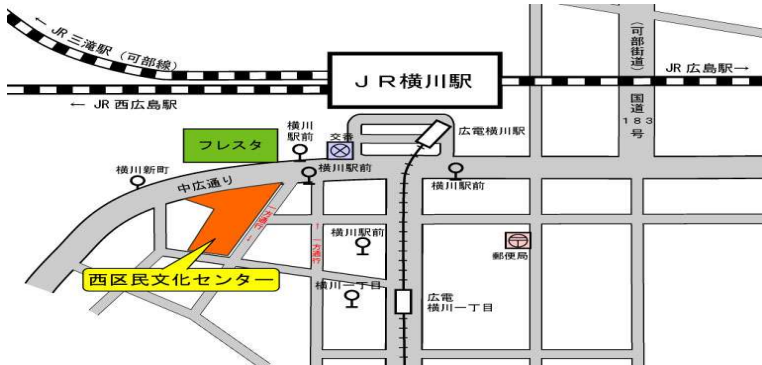

電気設備保全管理講習会申込書

※太枠の部分に、ご記入または該当箇所を○で囲んでください。

申 込 者	会社・団体名			
	住 所	〒		
	ふりがな			
	氏 名			
	TEL : ( ) -	FAX : ( ) -		
	E-mail :	@		
受 講 者 (1)	ふりがな			
	氏 名			
受 講 者 (2)	ふりがな			
	氏 名			
受 講 者 (3)	ふりがな			
	氏 名			
受 講 者 (4)	ふりがな			
	氏 名			

区 分		受講料 合 計 (消費税込み)	
☐	日本電気協会中国支部の会員およびその社員の方	10,000 円×	名= 円
☐	協賛団体の会員およびその社員の方 (「全中国電気工事組合連合会」「中国地方電気工事業協同組合」「山口県電力協議会」「中国電気管理技術者協会」の組合員の方を含む)	11,000 円×	名= 円
☐	一般の方	13,000 円×	名= 円

(注) ご記入いただいた個人情報は、当講習会の名簿作成および当協会からの各種講習会のご案内のために利用することがあります。この目的以外に第三者に開示、提供することはありません。

会場への交通案内

コジマホールディングス 西区民文化センター

広島市西区横川新町 6 番 1 号 TEL : 082-234-1960

【交通手段】

【JRでお越しの方】

山陽本線 横川駅 南口から約 200m

【市内電車でお越しの方】

広電 横川駅電停から約 200m

【バスでお越しの方】

横川新町バス停、

横川1丁目バス停から約 240m